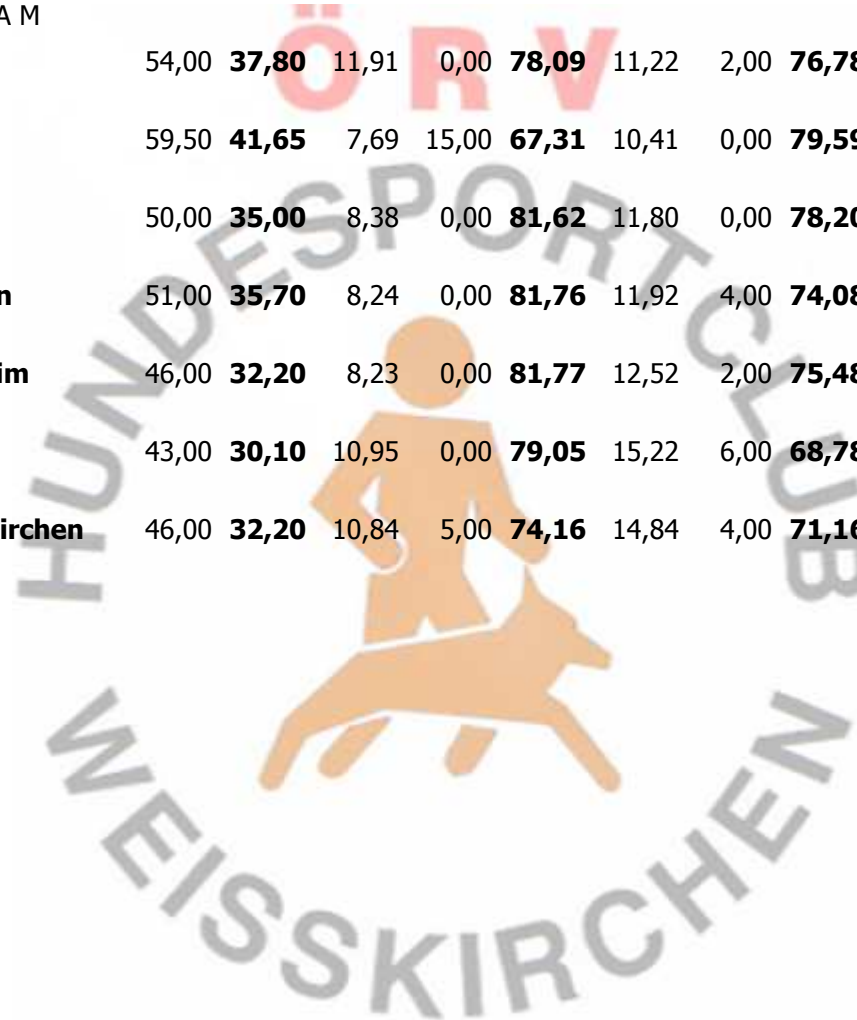

Platz	Hundeführer, (Startnummer), Verein Rufname, (Name lt. Abstammung), Altersklasse	Unterordnung		Hürdenlauf		Hindernislauf		Slalom		TOTAL				
		Punkte	Total	Zeit	Fehler	Total	Zeit	Fehler	Total					
1	Wieser Otto, (59), ÖGV Ried Rusty, (Frankonian Broken Day), Altersklasse A M	57,50	40,25	8,13	0,00	81,87	11,05	0,00	78,95	16,78	0,00	93,22	294,29	Vorzüglich
2	Erlinger Andreas, (14), ÖGV VOEST Sam, (Sam), Altersklasse A M	54,00	37,80	11,91	0,00	78,09	11,22	2,00	76,78	20,02	0,00	89,98	282,65	Sehr Gut
3	Schittengruber Rudolf, (38), ÖGV Edt Ornella, (Ornella le Boddeur), Altersklasse A M	59,50	41,65	7,69	15,00	67,31	10,41	0,00	79,59	17,20	0,00	92,80	281,35	Sehr Gut
4	Bauer Andreas, (71), ÖRV Leonding Lea, (Lea), Altersklasse A M	50,00	35,00	8,38	0,00	81,62	11,80	0,00	78,20	24,31	0,00	85,69	280,51	Sehr Gut
5	Berger Ronny, (13), ÖRV Böheimkirchen Tara, (Tara), Altersklasse A M	51,00	35,70	8,24	0,00	81,76	11,92	4,00	74,08	19,44	5,00	85,56	277,10	Sehr Gut
6	Sammereyer Gerald, (57), ÖRV Kirchheim Buffy, (Herfellner´s Buffy), Altersklasse A M	46,00	32,20	8,23	0,00	81,77	12,52	2,00	75,48	17,67	5,00	87,33	276,78	Sehr Gut
7	Mayr Johann, (15), ÖRV Hofkirchen Mike, (Mike), Altersklasse A M	43,00	30,10	10,95	0,00	79,05	15,22	6,00	68,78	21,67	0,00	88,33	266,26	Gut
8	Wurmhöringer Klaus, (25), ÖRV Weisskirchen Chan, (Chan), Altersklasse A M	46,00	32,20	10,84	5,00	74,16	14,84	4,00	71,16	21,56	0,00	88,44	265,96	Gut