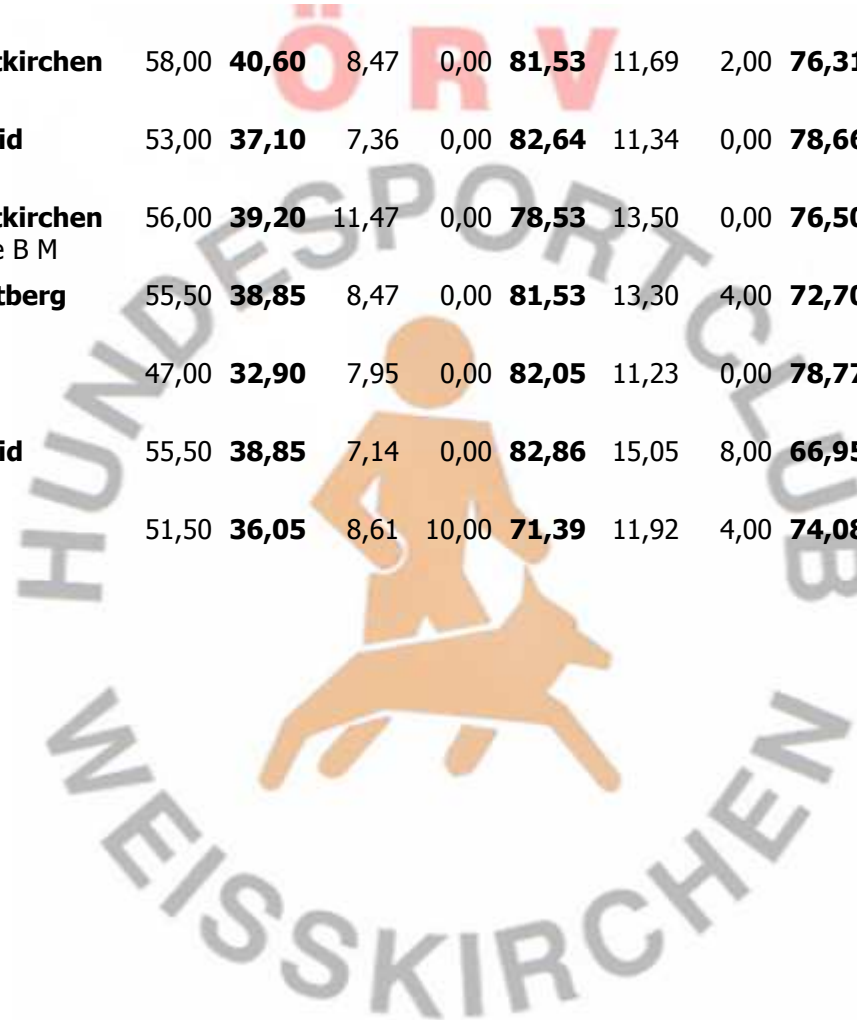

Platz	Hundeführer, (Startnummer), Verein Rufname, (Name lt. Abstammung), Altersklasse	Unterordnung		Hürdenlauf		Hindernislauf		Slalom		TOTAL				
		Punkte	Total	Zeit	Fehler	Zeit	Fehler	Zeit	Fehler			Total		
1	Geierhofer Jürgen, (48), ÖGV Ried Emma, (Emma), Aktivenklasse B M	57,50	40,25	7,25	0,00	82,75	10,48	1,00	78,52	16,11	0,00	93,89	295,41	Vorzüglich
2	Schöringhumer Thomas, (30), SVÖ Hartkirchen Balu, (Balu), Aktivenklasse B M	58,00	40,60	8,47	0,00	81,53	11,69	2,00	76,31	18,52	0,00	91,48	289,92	Vorzüglich
3	Brunninger Sascha, (31), SVÖ Wegscheid Charly, (Charly), Aktivenklasse B M	53,00	37,10	7,36	0,00	82,64	11,34	0,00	78,66	21,33	0,00	88,67	287,07	Vorzüglich
4	Schöringhumer Thomas, (56), SVÖ Hartkirchen Carlos, (Carlos Santana Golden), Aktivenklasse B M	56,00	39,20	11,47	0,00	78,53	13,50	0,00	76,50	17,61	0,00	92,39	286,62	Vorzüglich
5	Kloibhofer Christian, (10), ÖRV Schwertberg Fyn, (Fyn), Aktivenklasse B M	55,50	38,85	8,47	0,00	81,53	13,30	4,00	72,70	17,02	0,00	92,98	286,06	Vorzüglich
6	Paulik Herbert, (49), ÖGV Lichtenau Benn, (Benn), Aktivenklasse B M	47,00	32,90	7,95	0,00	82,05	11,23	0,00	78,77	18,05	0,00	91,95	285,67	Vorzüglich
7	Brunninger Sascha, (62), SVÖ Wegscheid Merlin, (Merlin), Aktivenklasse B M	55,50	38,85	7,14	0,00	82,86	15,05	8,00	66,95	15,45	0,00	94,55	283,21	Sehr Gut
8	Prüller Hans, (50), ÖRV Weisskirchen Igor, (Igor), Aktivenklasse B M	51,50	36,05	8,61	10,00	71,39	11,92	4,00	74,08	20,11	0,00	89,89	271,41	Sehr Gut